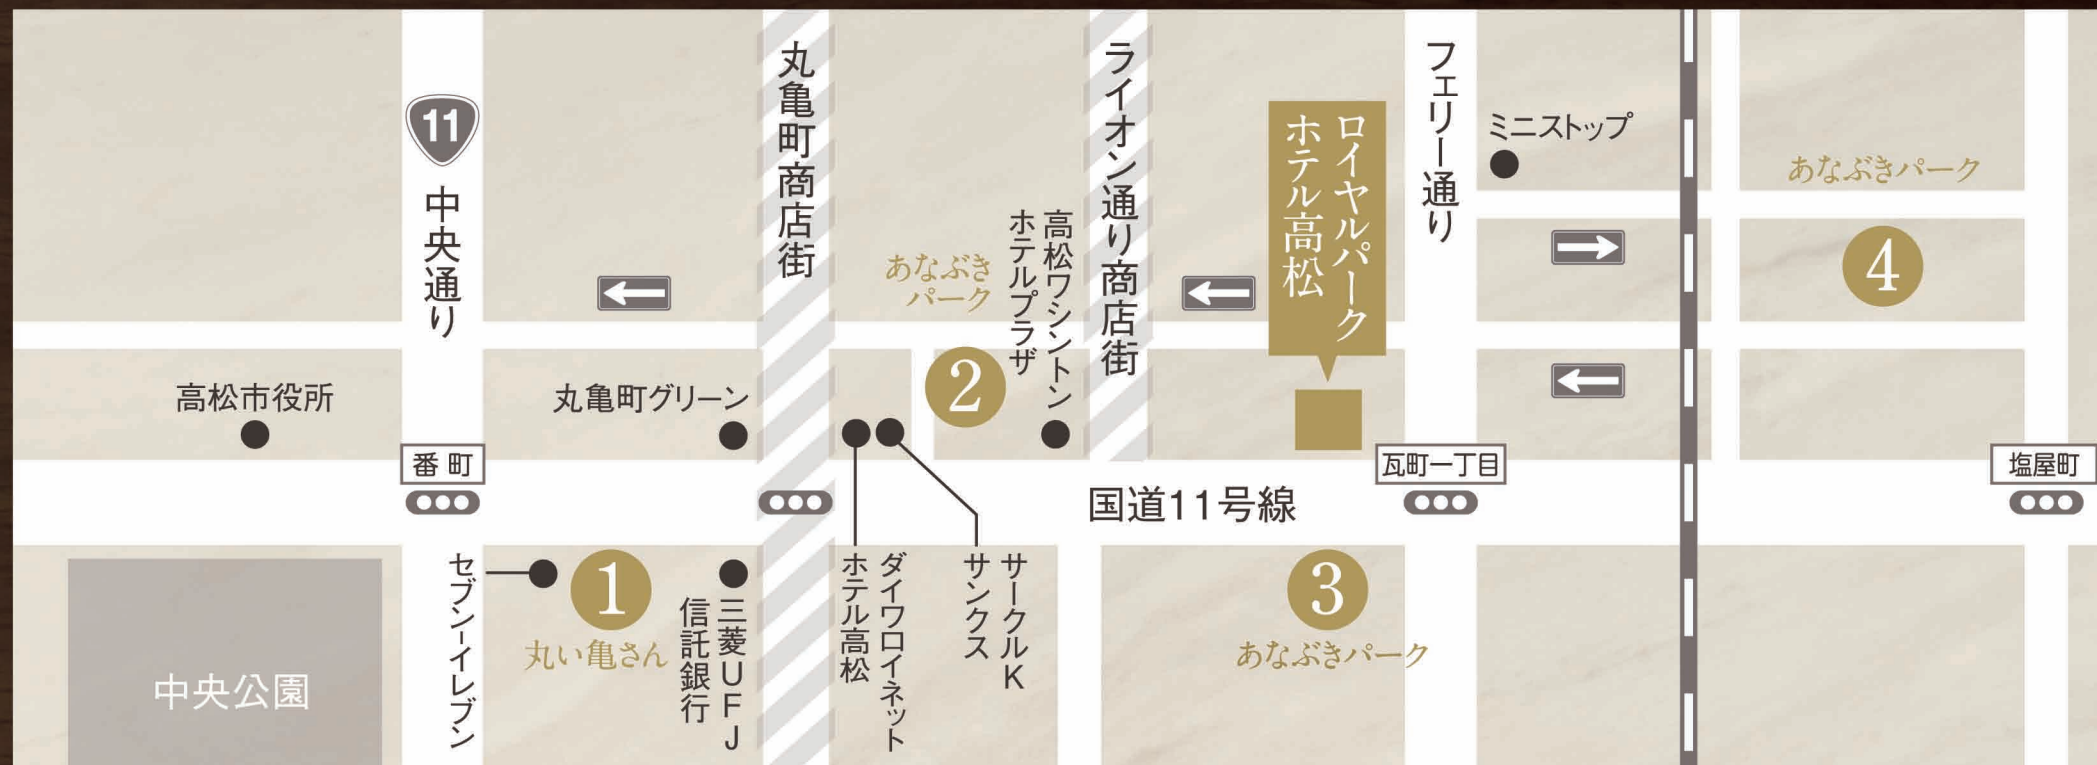

近隣提携駐車場ののご案内

1 《丸い亀さん》

【325台収容/24時間】ホテルより徒歩5分
香川県高松市亀井町1-2 TEL 087-812-2620
ご宿泊のお客様：入庫より24時間 → ¥1,200円

2 《あなぶきパーク 古馬場第2パーキング》

【18台収容/24時間】ホテルより徒歩5分
香川県高松市古馬場町14-28
ご宿泊のお客様：午後3:00～翌午前11:00 → ¥1,200

3 《あなぶきパーク 瓦町第3パーキング》

【20台収容/24時間】
香川県高松市瓦町1-9-11
ご宿泊のお客様：午後3:00～翌午前11:00 → ¥1,200

4 《あなぶきパーク 福田町パーキング》

【28台収容/24時間】ホテルより徒歩5分
香川県高松市福田町5-6
ご宿泊のお客様：午後3:00～翌午前11:00 → ¥1,200

ROYAL PARK HOTEL
ロイヤルパークホテル高松

〒760-0052 香川県高松市瓦町1-3-11